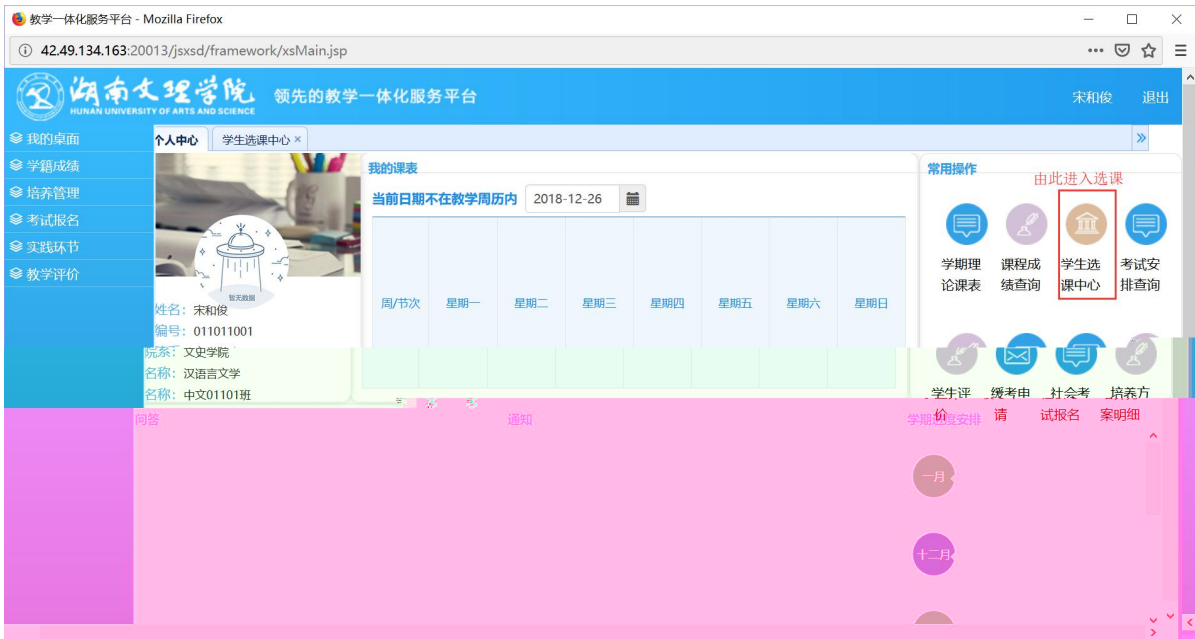

温馨提示: 推荐使用IE9以上浏览器以及360极速模式。

Copyright © 2017 湖南蓝盾科技发展有限公司 (R4.4)

选课学分情况

公选课选课

本学期选课学分/门数要求及已选情况							
	最高总学分	专业内跨年级选课(控制)		跨专业选课(控制)		校公共选修课选课(控制)	
		学分	门数	学分	门数	学分	门数
设置(控制)要求	不控制	不控制	不控制	不控制	不控制	2	1
已选统计	20.0	0.0	0	0.0	0	0.0	0